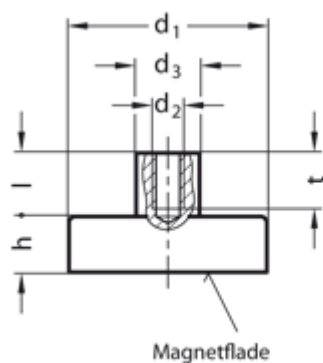

Data Sheet

Article number: 201220483

Description: E+G Magnet - female thread GN 50.2-HF-100-M1
HF hard ferrite, 200°C, 900N

Measures

d1 = 100 +0,5/-0,1

d2 = M12x21

d3 = 22 ±0,1

h = 22 +0,5/-0,1

Holding force N = 900

Material = HF Hård ferrit - 200° C

t = 18